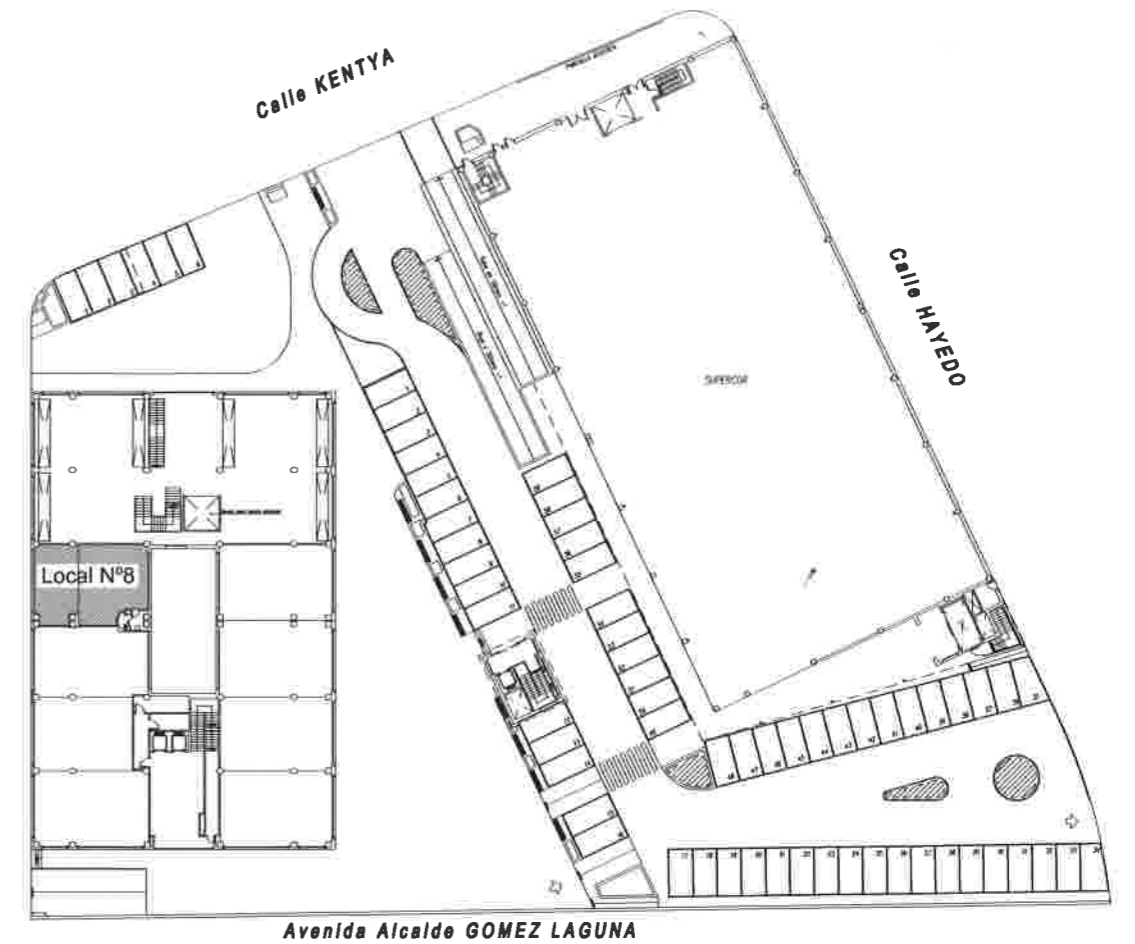

Planta

- ⊗ INTERRUPTOR
- ENCHUFE
- ⊕ PUNTO DE LUZ EN TECHO
- Ⓣ TELEFONO
- ⚡ EMERGENCIA Y SEÑALIZACIÓN
- ▬ CUADRO ELECTRICO
- ▨ PANTALLA TBS160 4x18 w HF-P M2

Planta general

En Zaragoza, a

El Arrendador

El Arrendatario

LOCAL DE NEGOCIOS
Local 8
Centro Comercial La Floresta