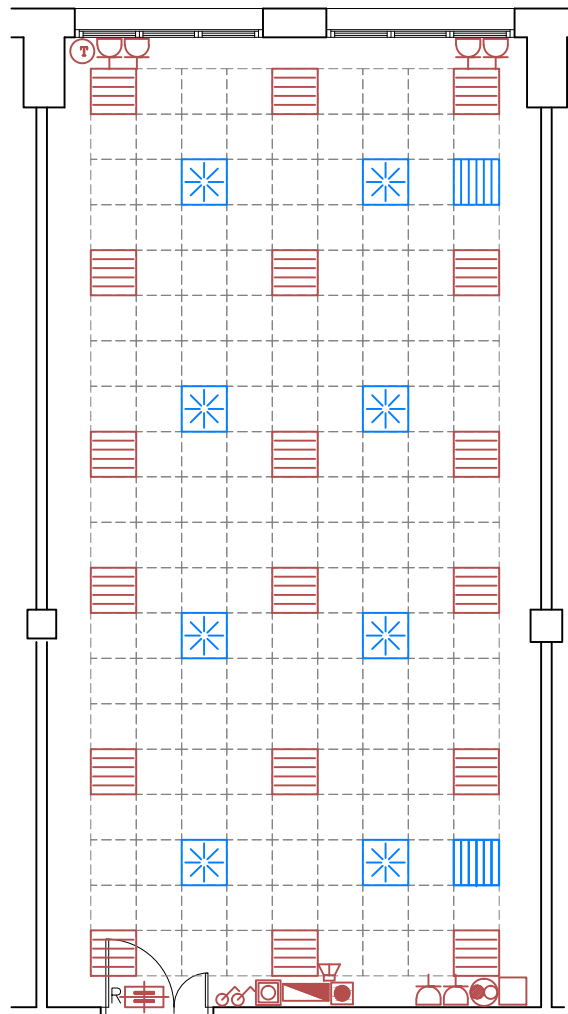

- |   |                              |   |                                 |
|---|------------------------------|---|---------------------------------|
|  | FALSO TECHO 60 x 60          |  | INTERRUPTOR                     |
|  | FALSO TECHO LISO             |  | ENCHUFE                         |
|  | DIFUSOR AIRE ACONDICIONADO   |  | ZUMBADOR                        |
|  | IMPULSION AIRE ACONDICIONADO |  | TV/R - SAT                      |
|   |                              |  | TELEFONO                        |
|   |                              |  | VIDEO PORTERO                   |
|   |                              |  | PROGRAMADOR " REMOTE CONTROLER" |
|   |                              |  | CAJA VACIA                      |
|   |                              |  | CUADRO ELECTRICO                |
|   |                              |  | PANTALLA TBS160 4x18 w HF-P M2  |

**OFICINA 104 m<sup>2</sup>**  
**TECHNOCENTER**