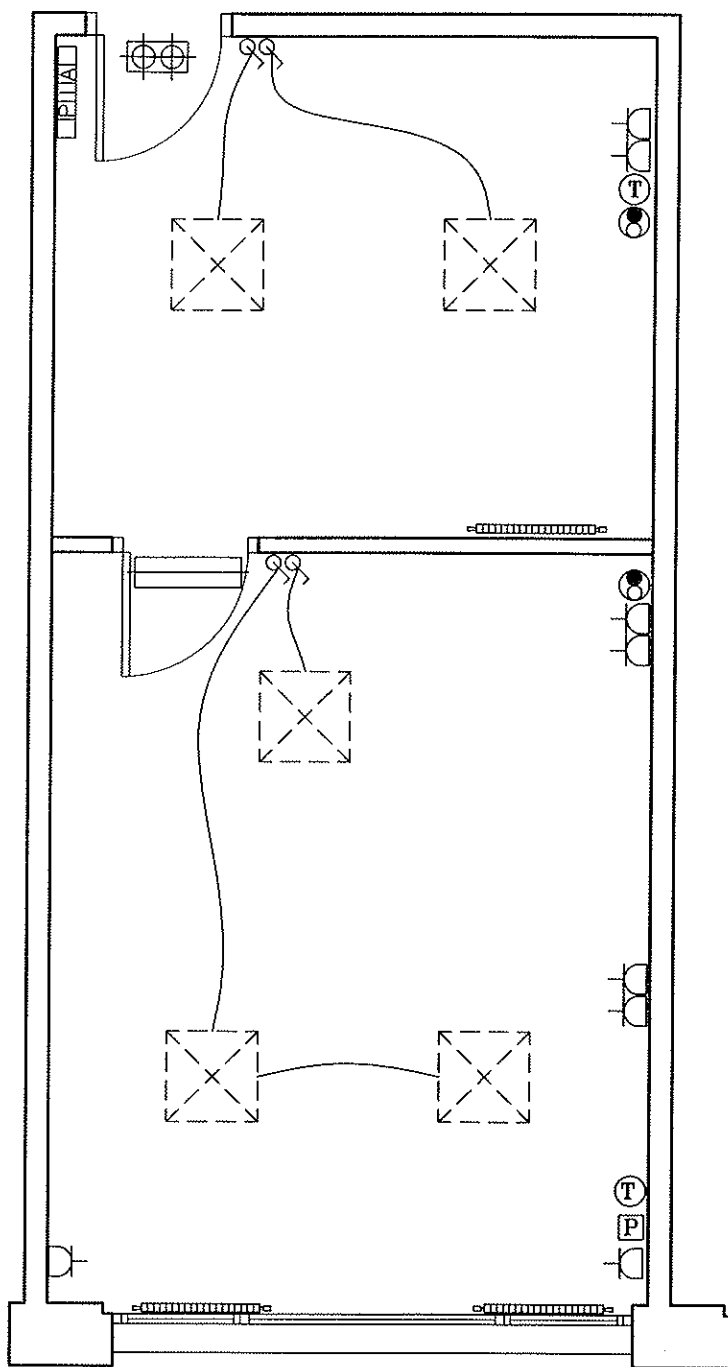

## Planta 6, Oficina 7

Superficie: 25 m2.

ESCALA 1/50

LEYENDA			
CAJA GENERAL ALUMBRADO	ENCHUFE	POSICION LUMINARIA	
INTERRUPTOR	TOMA TV	PORTERO AUTOMATICO	
	TOMA TELEFONO	RADIADOR	

VISTO BUENO O.T.:	FECHA:	CONFORME CLIENTE:	FECHA:
-------------------	--------	-------------------	--------

### Planta 1, Oficina 5, Sup. Const. Aprox. 37.00m.2

ESCALA 1/50

LEYENDA			
PIA	CAJA GENERAL ALUMBRADO		ENCHUFE
	LUMINARIA DE EMERGENCIA		TOMA TV
	INTERRUPTOR		TOMA TELEFONO
	LUMINARIA DE EMERGENCIA		AIRE ACONDICIONADO
	POSICION LUMINARIA		PORTERO AUTOMATICO
	RADIADOR		